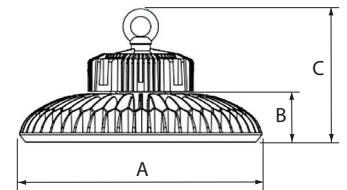

Maatvoering in mm

Specificaties	
Behuizing	Aluminium / PMMA zonder weekmakers
Beschermingsklasse	IP65 chloor resistent
Productgarantie	7 jaar productgarantie****
Levensduur	100.000 uur (L80B50) / 50.000 uur (L90B50)*****
Lichtkleur	4000K
Kleurweergave	CRI >80
Kleurafwijking	Mac Adam <3 SDCM
Stralingshoek	90°
Flicker	<2%
Spanning	220-240V
Powerfactor	>0,95Pf
Omgevingstemperatuur	-20 tot +35 °C
LED	NICHIA
Driver	MEANWELL of vergelijkbaar
Aansluiting (pendelvariant)	3m 3x0,75mm ² HOSVV(+ 3m 2x0,75mm ² voor DALI en1-10V)
Chloorbestendig	Ja