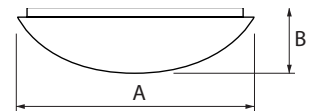

Maatvoering in mm

Specificaties	
Behuizing	Staal
Beschermingsklasse	IP54
Slagvastheid	IK10
Productgarantie	7 jaar productgarantie****
Levensduur	100.000 uur (L80B50) / 50.000 uur (L90B50)*****
Lichtkleur	4000K
Kleurweergave	CRI >80
Kleurafwijking	Mac Adam <3 SDCM
Afscherming	Opaal acrylaat
Stralingshoek	130°
Flicker	<2%
Spanning	220-240V
Powerfactor	>0,95Pf
Omgevingstemperatuur	-20 tot +35 °C
LED	SAMSUNG
Driver	TRIDONIC of vergelijkbaar