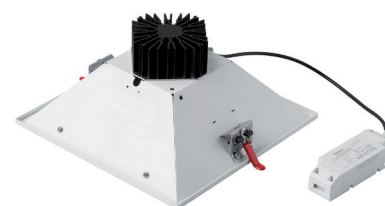

Koelelement en externe LED driver

*** Max Tc temp. 65°C gemeten bij Ta 25°C

**** Conform Lighting Europe, "Evaluating the performance of LED based Luminaires"