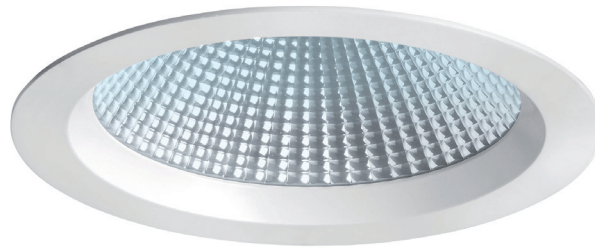

LED OP

Type	Watt	Lumen**	A	B	zaagmaat ø	kg	Code
LED Downlighter OP	24W	2562lm	225	87	210	1,4	OP02

* Of vergelijkbare kwaliteit.

** Volgens opgave 09-2020. Gemeten bij 4000K, tolerantie van 10% van toepassing conform richtlijnen IEC.

Maatvoering A, B in mm

Onderaanzicht

Optioneel

Montage

Lichtkleur

GST18 snoeren

Koelelement

Specificaties	
Behuizing	Aluminium / gehard glas
Beschermingsklasse (IP)	IP54
Energie label	A++
BREEAM / EIA	Nee
Garantie	5 jaar fabrieksgarantie***
Levensduur (uur)	60.000 (L80C10)****
Kleurweergave (CRI/RA)	>80
Kleurafwijking (SDCM)	Mac Adam <3
Flicker	<2%
Spanning (V)	220-240
Powerfactor (P)	>0,95
Driver	TRIDONIC of vergelijkbaar