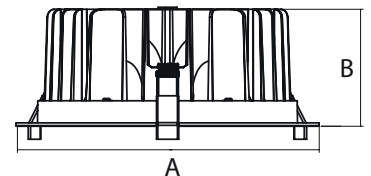

LED OP

Type	Watt	Lumen**	A	B	zaagmaat ø	kg	Code
LED Downlighter OP	24W	2562lm	225	87	210	1,4	OP02

* Of vergelijkbare kwaliteit.

** Volgens opgave 09-2020. Gemeten bij 4000K, tolerantie van 10% van toepassing conform richtlijnen IEC.

Maatvoering A, B in mm

Onderaanzicht

Optioneel

Montage

Lichtkleur

GST18 snoeren

Koelelement

Specificaties	
Behuizing	Aluminium / gehard glas
Beschermingsklasse (IP)	IP54
Energie label	A++
BREEAM / EIA	Nee
Garantie	5 jaar fabrieksgarantie***
Levensduur (uur)	60.000 (L80C10)****
Kleurweergave (CRI/RA)	>80
Kleurafwijking (SDCM)	Mac Adam <3
Flicker	<2%
Spanning (V)	220-240
Powerfactor (P)	>0,95
Driver	TRIDONIC of vergelijkbaar