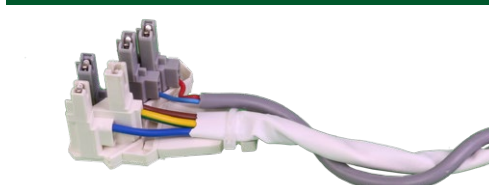

Omgevingstemperatuur

-20 tot 35°C

met noodpakket
5 tot 35°C

Epistar LED's

Slimme sluiting

Lensoptieken in diverse stralingshoeken: 30-60-90-120°

Connector

* Max Tc temp. 65°C gemeten bij Ta 25°C ** Conform Lighting Europe 'Evaluating performance of LED based luminaires', 2018.