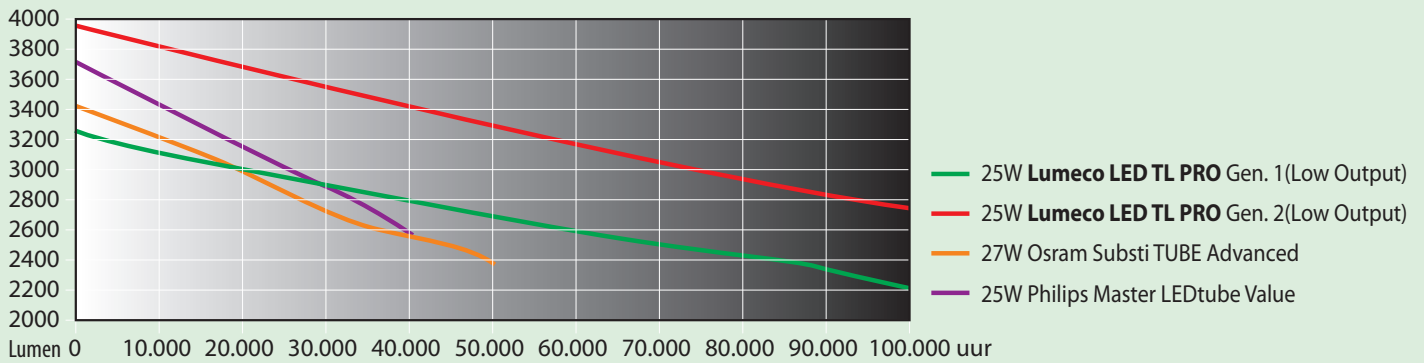

Levensduur en lichtterugval vergelijking voor type 1500mm, 25 W