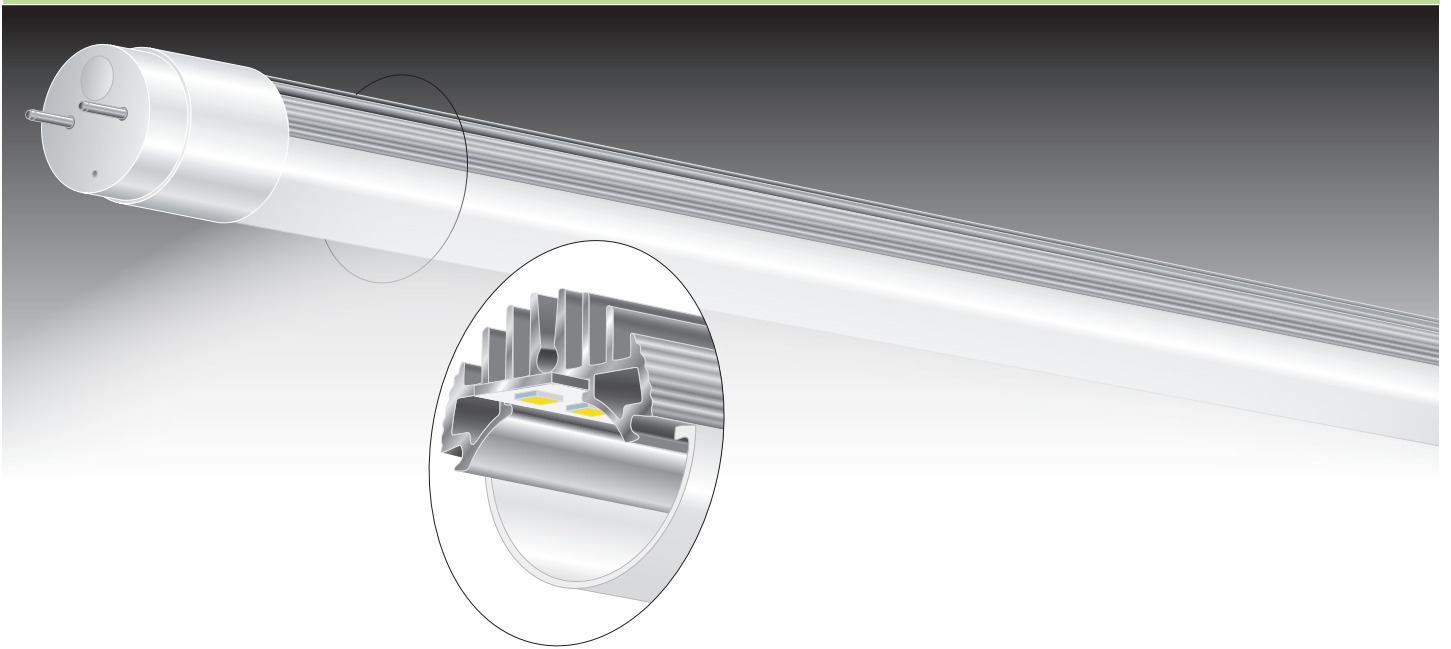

Aluminium koelelement