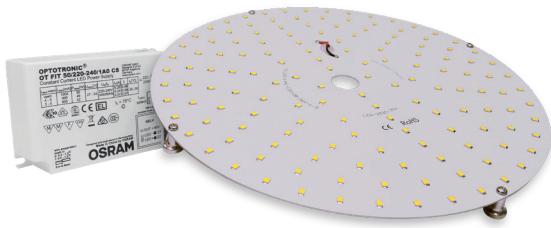

LED Disc PRO

Maak uw ronde fluorescentie armaturen gemiddeld 65% energiezuiniger en verzesvoudig de levensduur. Deze professionele ombouwsets bestaan uit een LED Disc en externe OSRAM LED driver.

Deze ombouwsets hebben een levensduur van 60.000 uur.

U krijgt standaard 5 jaar garantie.

U kunt de LED Disc ook in maatwerkafmetingen laten produceren vanaf 50 stuks. Hierbij kunt u de gewenste binnen- en buitendiameter kiezen.

Type	Watt	Lumen*	Diameter ø	Code
LED Disc PRO 165	5	801	165	DIP01
LED Disc PRO 165	8	1272	165	DIP01
LED Disc PRO 165	10	1580	165	DIP01
LED Disc PRO 240	10	1600	240	DIP02
LED Disc PRO 240	15	2385	240	DIP02
LED Disc PRO 240	20	3160	240	DIP02
LED Disc PRO 275	20	3198	275	DIP02
LED Disc PRO 275	25	3976	275	DIP02
LED Disc PRO 275	29	4744	275	DIP02
LED Disc PRO 350	33	4799	350	DIP03
LED Disc PRO 350	36	5530	350	DIP03
LED Disc PRO 350	42	6280	350	DIP03

LED Disc PRO maatwerk Afwijkende afmetingen en/of wattages nodig? Vraag naar de mogelijkheden!

* Volgens opgave 10-2020. Gemeten bij 4000K, tolerantie van 10% van toepassing conform richtlijnen IEC.

Optioneel Lichtkleur

Specificaties		
Energielabel	A++	
BREEAM / EIA	Ja	
Garantie	5 jaar fabrieksgarantie*	
Levensduur (uur)	60.000 (L70C10)**	
Kleurweergave (CRI/RA)	>80	
Kleurafwijking (SDCM)	Mac Adam (SDCM) <3	
Flicker	<2,5%	
Spanning Driver (V)	220-240	
Spanning LED (V)	30-40	
Powerfactor (P)	>0,98	
SELV	Aanraakveilig	
Stralingshoek	150°	