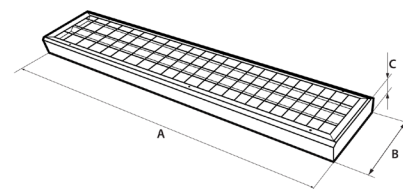

LED Sport LI maatwerk Afwijkende afmetingen en/of wattages nodig? Vraag naar de mogelijkheden!

* Of vergelijkbare kwaliteit.

** Volgens opgave 06-2020. Gemeten bij 4000K, tolerantie van 10% van toepassing conform richtlijnen IEC.

Maatvoering A, B, C in mm

Maatwerk mogelijk vanaf 50 armaturen

Lage verblinding door opalen afscherming

Optioneel

Montage

Lichtkleur

GST18 snoeren

Specificaties	
Behuizing	Staal
Beschermingsklasse (IP)	IP40
Energielabel	A++
BREEAM / EIA	Ja
Garantie	7 jaar fabrieksgarantie***
Levensduur (uur)	100.000 (L80C10)****
Kleurweergave (CRI/RA)	>80
Kleurafwijking (SDCM)	Mac Adam <3
Slagvastheid	IK10
Flicker	<2%
Spanning (V)	220-240
Powerfactor (P)	>0,95
Driver	Helvar of vergelijkbaar
Aansluiting (Wieland)	GST18 Male, optioneel female