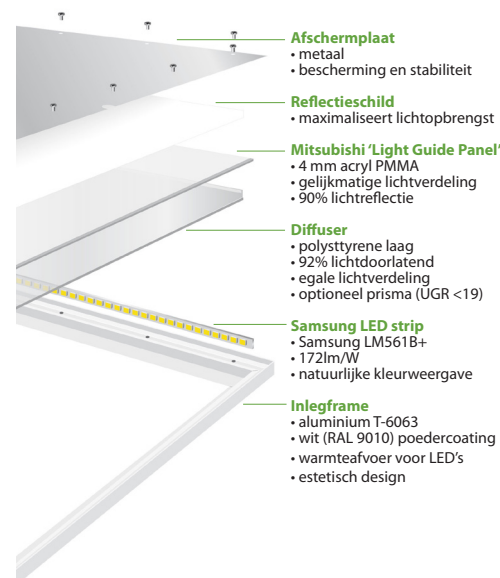

LED LUM

Type	A	B	C	Output	Watt*	Lumen*
LED Paneel LUM 600	595	595	9	Low	32W	3712lm
				Medium	35W	4025lm
				High	41W	4674lm
LED Paneel LUM 1200	1195	295	9	Low	32W	3712lm
				Medium	35W	4025lm
				High	41W	4674lm

*Volgens opgave 04-2018

Maatvoering A, B, C in mm

LED Paneel LUM componenten

Optioneel

Montage

Specificaties

Behuizing	Staal / PMMA (acrylaat)
Beschermingsklasse (IP)	IP40
Energielabel	A+
Garantie	7 jaar fabrieksgarantie*
Kleurweergave (CRI/RA)	>80
Levensduur (uur)	100.000 (L80B10 volgens LM80)
Lichtkleur	3000K/4000K
Powerfactor (P)	>0,98
Spanning (V)	220-240
Driver	OSRAM