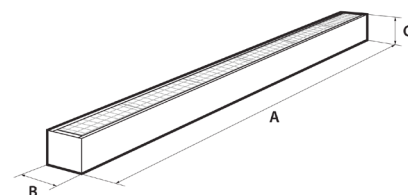

Maatvoering A, B, C in mm

Maatwerk mogelijk vanaf 50 armaturen

Optioneel

Montage

Stralingshoek

Lichtkleur

TCI LEDboard met LG LED

Lensoptieken voor diverse stralingshoeken