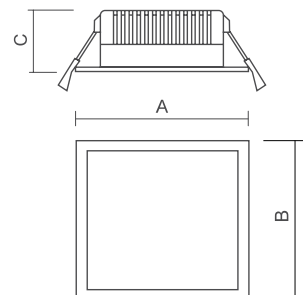

LED V

Type	Watt*	Lumen*	A	B	C	zaagmaat	kg
LED Downlighter V1	14W	872lm	140	140	62	125	0,6
LED Downlighter V2	14W	1155lm	180	180	70	165	0,9
LED Downlighter V2	20W	1435lm	180	180	70	165	0,9
LED Downlighter V3	20W	1848lm	220	220	70	205	1,2
LED Downlighter V3	27W	2140lm	220	220	70	205	1,2
LED Downlighter V3	37W	3020lm	220	220	70	205	1,2

* Volgens opgave 04-2018

Maatvoering A, B, C in mm

Optioneel

Montage

Specificaties

Behuizing	Al (Aluminium) / PC (Polycarbonaat)
Beschermingsklasse (IP)	IP44
Energieklasse	A+
BREAAAM / EIA	ja
Garantie	5 jaar fabrieksgarantie*
Kleurafwijking	Mac Adam (SDCM) < 3
Kleurweergave (CRI/RA)	>80
Levensduur (uur)	60.000 (L80C10)**
Lichtkleur	3000K/4000K/5000K/6500K
Powerfactor (P)	>0,95
Spanning (V)	220-240
Driver	Helvar