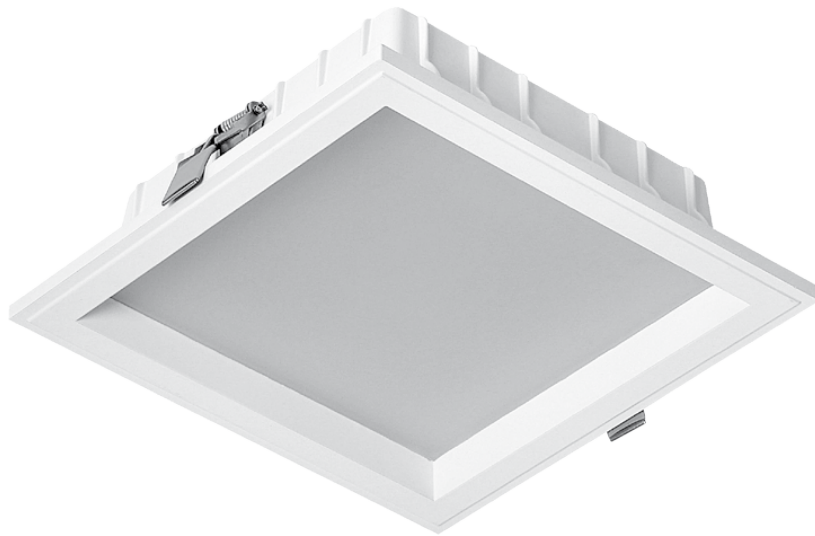

LED V

Type	Watt*	Lumen*	A	B	C	zaagmaat	kg
LED Downlighter V1	14W	872lm	140	140	62	125	0,6
LED Downlighter V2	14W	1155lm	180	180	70	165	0,9
LED Downlighter V2	20W	1435lm	180	180	70	165	0,9
LED Downlighter V3	20W	1848lm	220	220	70	205	1,2
LED Downlighter V3	27W	2140lm	220	220	70	205	1,2
LED Downlighter V3	37W	3020lm	220	220	70	205	1,2

* Volgens opgave 04-2018

Maatvoering A, B, C in mm

Optioneel

Montage

Specificaties

Behuizing	Al (Aluminium) / PC (Polycarbonaat)
Beschermingsklasse (IP)	IP44
Energieklasse	A+
BREAAAM / EIA	ja
Garantie	5 jaar fabrieksgarantie*
Kleurafwijking	Mac Adam (SDCM) < 3
Kleurweergave (CRI/RA)	>80
Levensduur (uur)	60.000 (L80C10)**
Lichtkleur	3000K/4000K/5000K/6500K
Powerfactor (P)	>0,95
Spanning (V)	220-240
Driver	Helvar