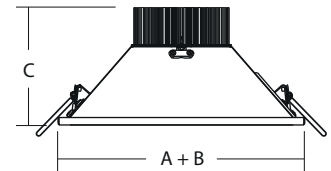

LED OV1-3

Type	Watt	Lumen**	A	B	C	zaagmaat	kg	Code
LED Downlighter OV1	20W	2295lm	165	165	97	155x155	1	OV01
LED Downlighter OV2	19W	2398lm	215	215	89	200x200	1,2	OV02
LED Downlighter OV2	24W	3052lm	215	215	89	200x200	1,2	OV02
LED Downlighter OV3	28W	3579lm	265	265	126	250x250	1,6	OV02
LED Downlighter OV3	32W	4132lm	265	265	126	250x250	1,6	OV02

* Of vergelijkbare kwaliteit.

** Volgens opgave 11-2020. Gemeten bij 4000K, tolerantie van 10% van toepassing conform richtlijnen IEC.

Maatvoering A, B, C in mm

Onderaanzicht - LED Board i.p.v. C.O.B.

Optioneel

Montage

Lichtkleur

GST18 snoeren

Specificaties	
Behuizing	Staal / PMMA (Acrylaat)
Beschermingsklasse (IP)	IP40
Energielabel	A++
BREEAM / EIA	Nee
Garantie	7 jaar fabrieksgarantie***
Levensduur (uur)	80.000 (L80C10)****
Kleurweergave (CRI/RA)	>80
Kleurafwijking (SDCM)	Mac Adam <3
Flicker	<2%
Spanning (V)	220-240
Powerfactor (P)	>0,95
Driver	TRIDONIC of vergelijkbaar