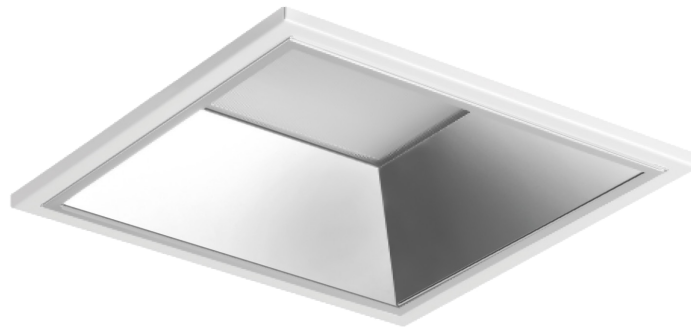

LED OV1-3

Type	Watt	Lumen**	A	B	C	zaagmaat	kg	Code
LED Downlighter OV1	20W	2295lm	165	165	97	155x155	1	OV01
LED Downlighter OV2	19W	2398lm	215	215	89	200x200	1,2	OV02
LED Downlighter OV2	24W	3052lm	215	215	89	200x200	1,2	OV02
LED Downlighter OV3	28W	3579lm	265	265	126	250x250	1,6	OV02
LED Downlighter OV3	32W	4132lm	265	265	126	250x250	1,6	OV02

* Of vergelijkbare kwaliteit.

** Volgens opgave 11-2020. Gemeten bij 4000K, tolerantie van 10% van toepassing conform richtlijnen IEC.

Maatvoering A, B, C in mm

Onderaanzicht - LED Board i.p.v. C.O.B.

Optioneel

Montage

Lichtkleur

GST18 snoeren

Specificaties	
Behuizing	Staal / PMMA (Acrylaat)
Beschermingsklasse (IP)	IP40
Energielabel	A++
BREEAM / EIA	Nee
Garantie	7 jaar fabrieksgarantie***
Levensduur (uur)	80.000 (L80C10)****
Kleurweergave (CRI/RA)	>80
Kleurafwijking (SDCM)	Mac Adam <3
Flicker	<2%
Spanning (V)	220-240
Powerfactor (P)	>0,95
Driver	TRIDONIC of vergelijkbaar