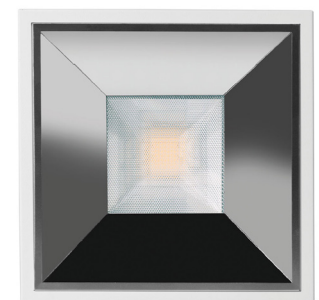

LED OV1-3

Type	Watt	Lumen**	A	B	C	zaagmaat	kg	Code
LED Downlighter OV1	20W	2295lm	165	165	97	155x155	1	OV01
LED Downlighter OV2	19W	2398lm	215	215	89	200x200	1,2	OV02
LED Downlighter OV2	24W	3052lm	215	215	89	200x200	1,2	OV02
LED Downlighter OV3	28W	3579lm	265	265	126	250x250	1,6	OV02
LED Downlighter OV3	32W	4132lm	265	265	126	250x250	1,6	OV02

* Of vergelijkbare kwaliteit.

** Volgens opgave 11-2020. Gemeten bij 4000K, tolerantie van 10% van toepassing conform richtlijnen IEC.

Maatvoering A, B, C in mm

Onderaanzicht - LED Board i.p.v. C.O.B.

Optioneel

Montage

Lichtkleur

GST18 snoeren

Specificaties	
Behuizing	Staal / PMMA (Acrylaat)
Beschermingsklasse (IP)	IP40
Energielabel	A++
BREEAM / EIA	Nee
Garantie	7 jaar fabrieksgarantie***
Levensduur (uur)	80.000 (L80C10)****
Kleurweergave (CRI/RA)	>80
Kleurafwijking (SDCM)	Mac Adam <3
Flicker	<2%
Spanning (V)	220-240
Powerfactor (P)	>0,95
Driver	TRIDONIC of vergelijkbaar