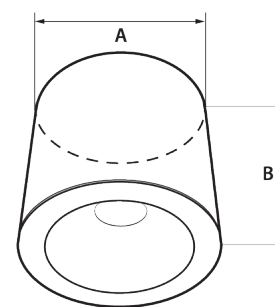

LED D5

Type	Watt	Lumen**	A	B	kg	Code
LED Downlighter D5S	14W	1936lm	80	230	0,8	D500
LED Downlighter D5S	20W	2695lm	80	230	0,8	D500
LED Downlighter D5S	28W	3894lm	80	230	0,8	D500
LED Downlighter D5	14W	1936lm	120	180	1,2	D501
LED Downlighter D5	20W	2695lm	120	180	1,2	D501
LED Downlighter D5	28W	3894lm	120	180	1,2	D501

* Of vergelijkbare kwaliteit.

** Volgens opgave 09-2020. Gemeten bij 4000K, tolerantie van 10% van toepassing conform richtlijnen IEC.

Maatvoering A, B in mm

Optioneel

Montage

Stralingshoek

Lichtkleur

Specificaties	
Behuizing	Staal
Beschermingsklasse (IP)	IP20
Energielabel	A++
BREEAM / EIA	Nee
Garantie	5 jaar fabrieksgarantie***
Levensduur (uur)	60.000 (L80C10)****
Kleurweergave (CRI/RA)	>85
Kleurafwijking (SDCM)	Mac Adam <3
Flicker	<2%
Spanning (V)	220-240
Powerfactor (P)	>0,95
Driver	TCI of vergelijkbaar