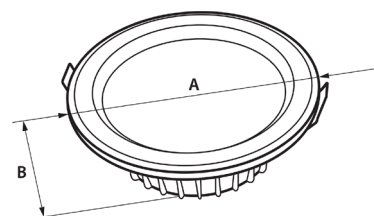

LED D1-3

Type	Watt	Lumen**	A	B	zaagmaat Ø	kg	Code
LED Downlighter D1	15W	1502lm	130	65	115	0,5	D101
LED Downlighter D2	15W	1504lm	195	65	175	0,7	D201
LED Downlighter D2	20W	1901lm	195	65	175	0,7	D201
LED Downlighter D3	10W	1173lm	225	65	205	1	D302
LED Downlighter D3	15W	1794lm	225	65	205	1	D302
LED Downlighter D3	20W	2328lm	225	65	205	1	D302
LED Downlighter D3	30W	3141lm	225	65	205	1	D302
LED Downlighter D3	40W	4012lm	225	65	205	1	D302

* Of vergelijkbare kwaliteit.

** Volgens opgave 09-2021. Gemeten bij 4000K, opalen afscherming, tolerantie van 10% van toepassing conform richtlijnen IEC.

Maatvoering A, B in mm

Prismatische afscherming

Optioneel

Montage

Lichtkleur

GST18 snoeren

Specificaties		
Behuizing	Aluminium / PC (Polycarbonaat)	
Beschermingsklasse (IP)	IP20	Omgevingstemperatuur
Energielabel	A+	-20 tot 30°C
BREEAM / EIA	Nee	
Garantie	5 jaar fabrieksgarantie***	
Levensduur (uur)	60.000 (L80C10)****	
Kleurweergave (CRI/RA)	>85	
Kleurafwijking (SDCM)	Mac Adam <3	
Flicker	<2%	
Spanning (V)	220-240	
Powerfactor (P)	>0,95	
Driver	TCI of vergelijkbaar	