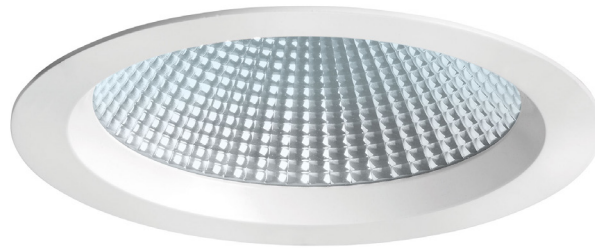

LED OP

Type	Watt	Lumen**	A	B	zaagmaat ø	kg	Code
LED Downlighter OP	24W	2562lm	225	87	210	1,4	OP02

* Of vergelijkbare kwaliteit.

** Volgens opgave 09-2020. Gemeten bij 4000K, tolerantie van 10% van toepassing conform richtlijnen IEC.

Maatvoering A, B in mm

Onderaanzicht

Koelelement

Optioneel

Montage

Lichtkleur

GST18 snoeren

Specificaties	
Behuizing	Aluminium / gehard glas
Beschermingsklasse (IP)	IP54
Energie label	A++
BREEAM / EIA	Nee
Garantie	5 jaar fabrieksgarantie***
Levensduur (uur)	60.000 (L80C10)****
Kleurweergave (CRI/RA)	>80
Kleurafwijking (SDCM)	Mac Adam <3
Flicker	<2%
Spanning (V)	220-240
Powerfactor (P)	>0,95
Driver	TRIDONIC of vergelijkbaar