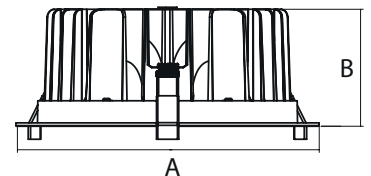

LED OP

Type	Watt	Lumen**	A	B	zaagmaat ø	kg	Code
LED Downlighter OP	24W	2562lm	225	87	210	1,4	OP02

* Of vergelijkbare kwaliteit.

** Volgens opgave 09-2020. Gemeten bij 4000K, tolerantie van 10% van toepassing conform richtlijnen IEC.

Maatvoering A, B in mm

Onderaanzicht

Koelelement

Optioneel

Montage

Lichtkleur

GST18 snoeren

Specificaties	
Behuizing	Aluminium / gehard glas
Beschermingsklasse (IP)	IP54
Energie label	A++
BREEAM / EIA	Nee
Garantie	5 jaar fabrieksgarantie***
Levensduur (uur)	60.000 (L80C10)****
Kleurweergave (CRI/RA)	>80
Kleurafwijking (SDCM)	Mac Adam <3
Flicker	<2%
Spanning (V)	220-240
Powerfactor (P)	>0,95
Driver	TRIDONIC of vergelijkbaar