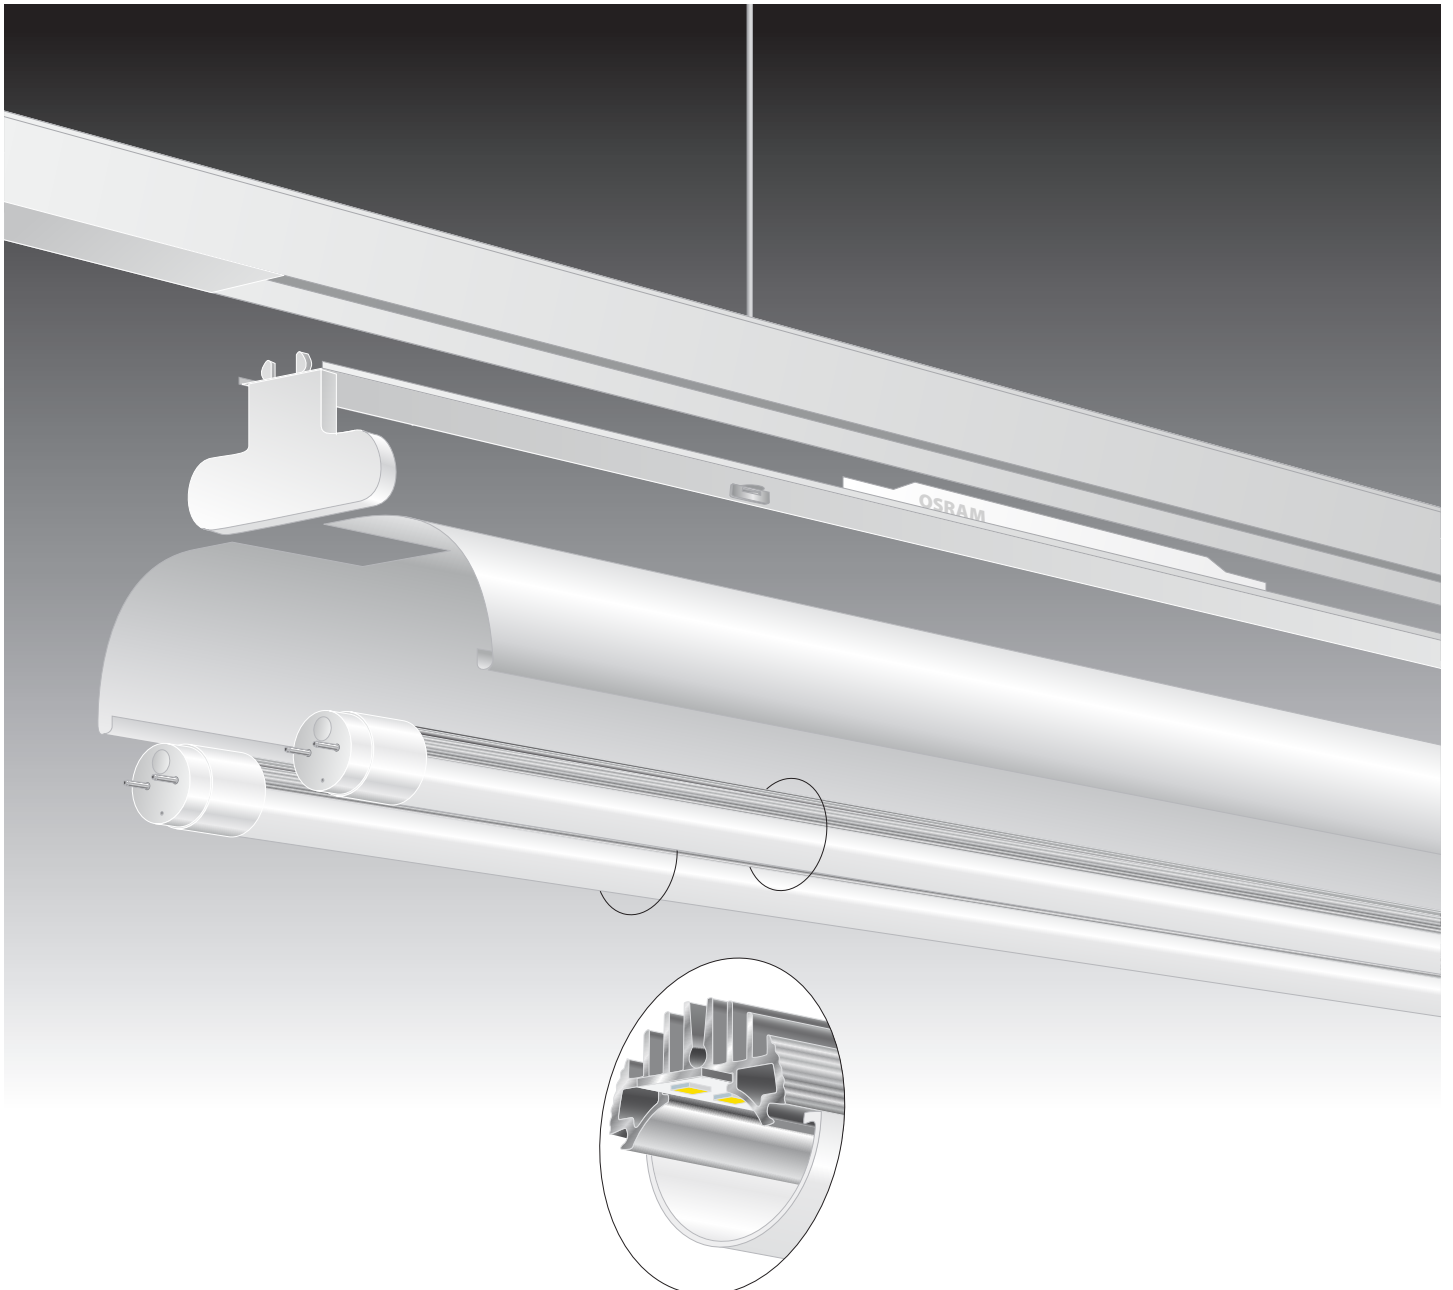

LED Lichtlijn

Gebruik LED lichtlijnen voor het verlichten van bedrijfshallen, magazijnen en productiehallen. U kunt tot 7 schakelingen toepassen of de lijnen laten koppelen aan een DALI lichtmanagementsysteem. De lichtlijnen worden voorzien van armaturen met LED TL PRO verlichting, waardoor u van alle voordelen kunt profiteren zoals een levensduur van 100.000 uur, externe Osram driver, koeling en 7 jaar fabrieksgarantie.

Basis	Lengte (mm)	Aantal aders	Max. armaturen
Lumeco LED Lichtlijn 5-1500	1530	5	1
Lumeco LED Lichtlijn 5-3000	3060	5	2
Lumeco LED Lichtlijn 5-4500	4590	5	3
Lumeco LED Lichtlijn 7-1500	1530	7	1
Lumeco LED Lichtlijn 7-3000	3060	7	2
Lumeco LED Lichtlijn 7-4500	4590	7	3
Lumeco LED Lichtlijn 9-1500	1530	9	1
Lumeco LED Lichtlijn 9-3000	3060	9	2
Lumeco LED Lichtlijn 9-4500	4590	9	3